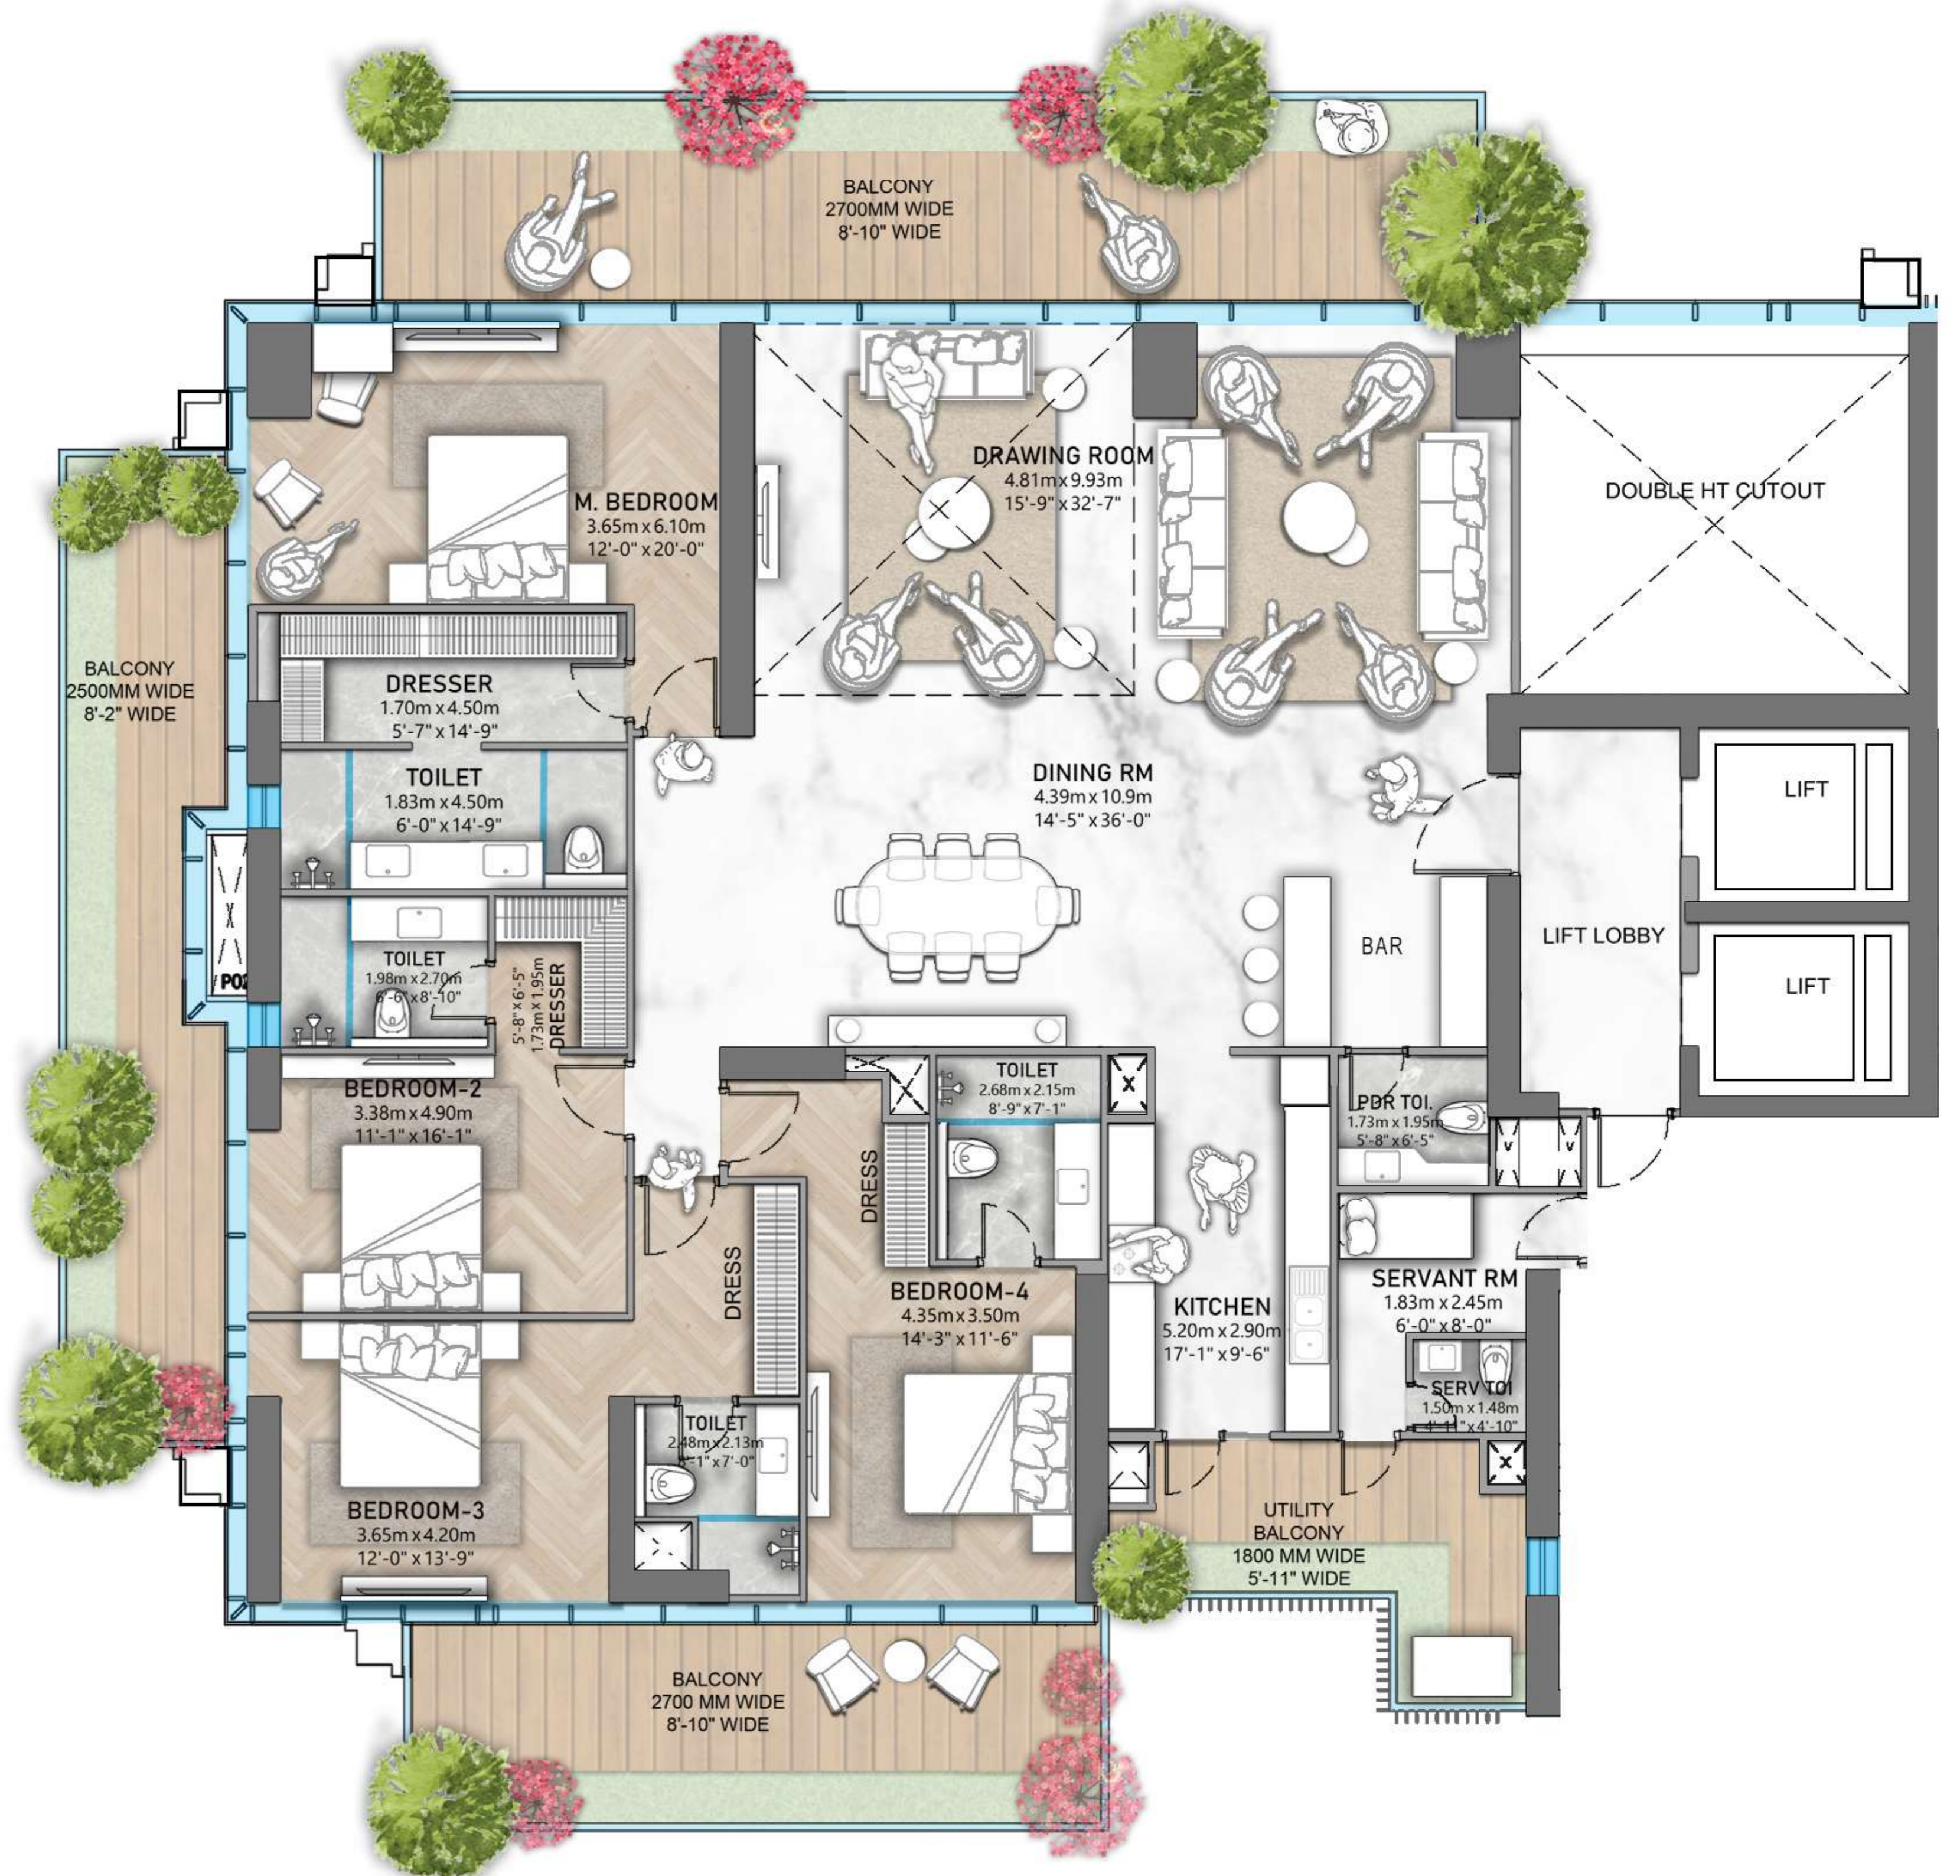

# LAYOUT PLAN

5685 Sqft\*

4 BHK DH – 901- 4101 Unit

# LAYOUT PLAN

5685 Sqft\*

4 BHK DH – 801 - 4201 Unit

# TRUMP TOWER | LAYOUT PLAN

5685 sqft

4925 sqft

# TRUMP TOWER | LAYOUT PLAN

4925 sqft

5685 sqft