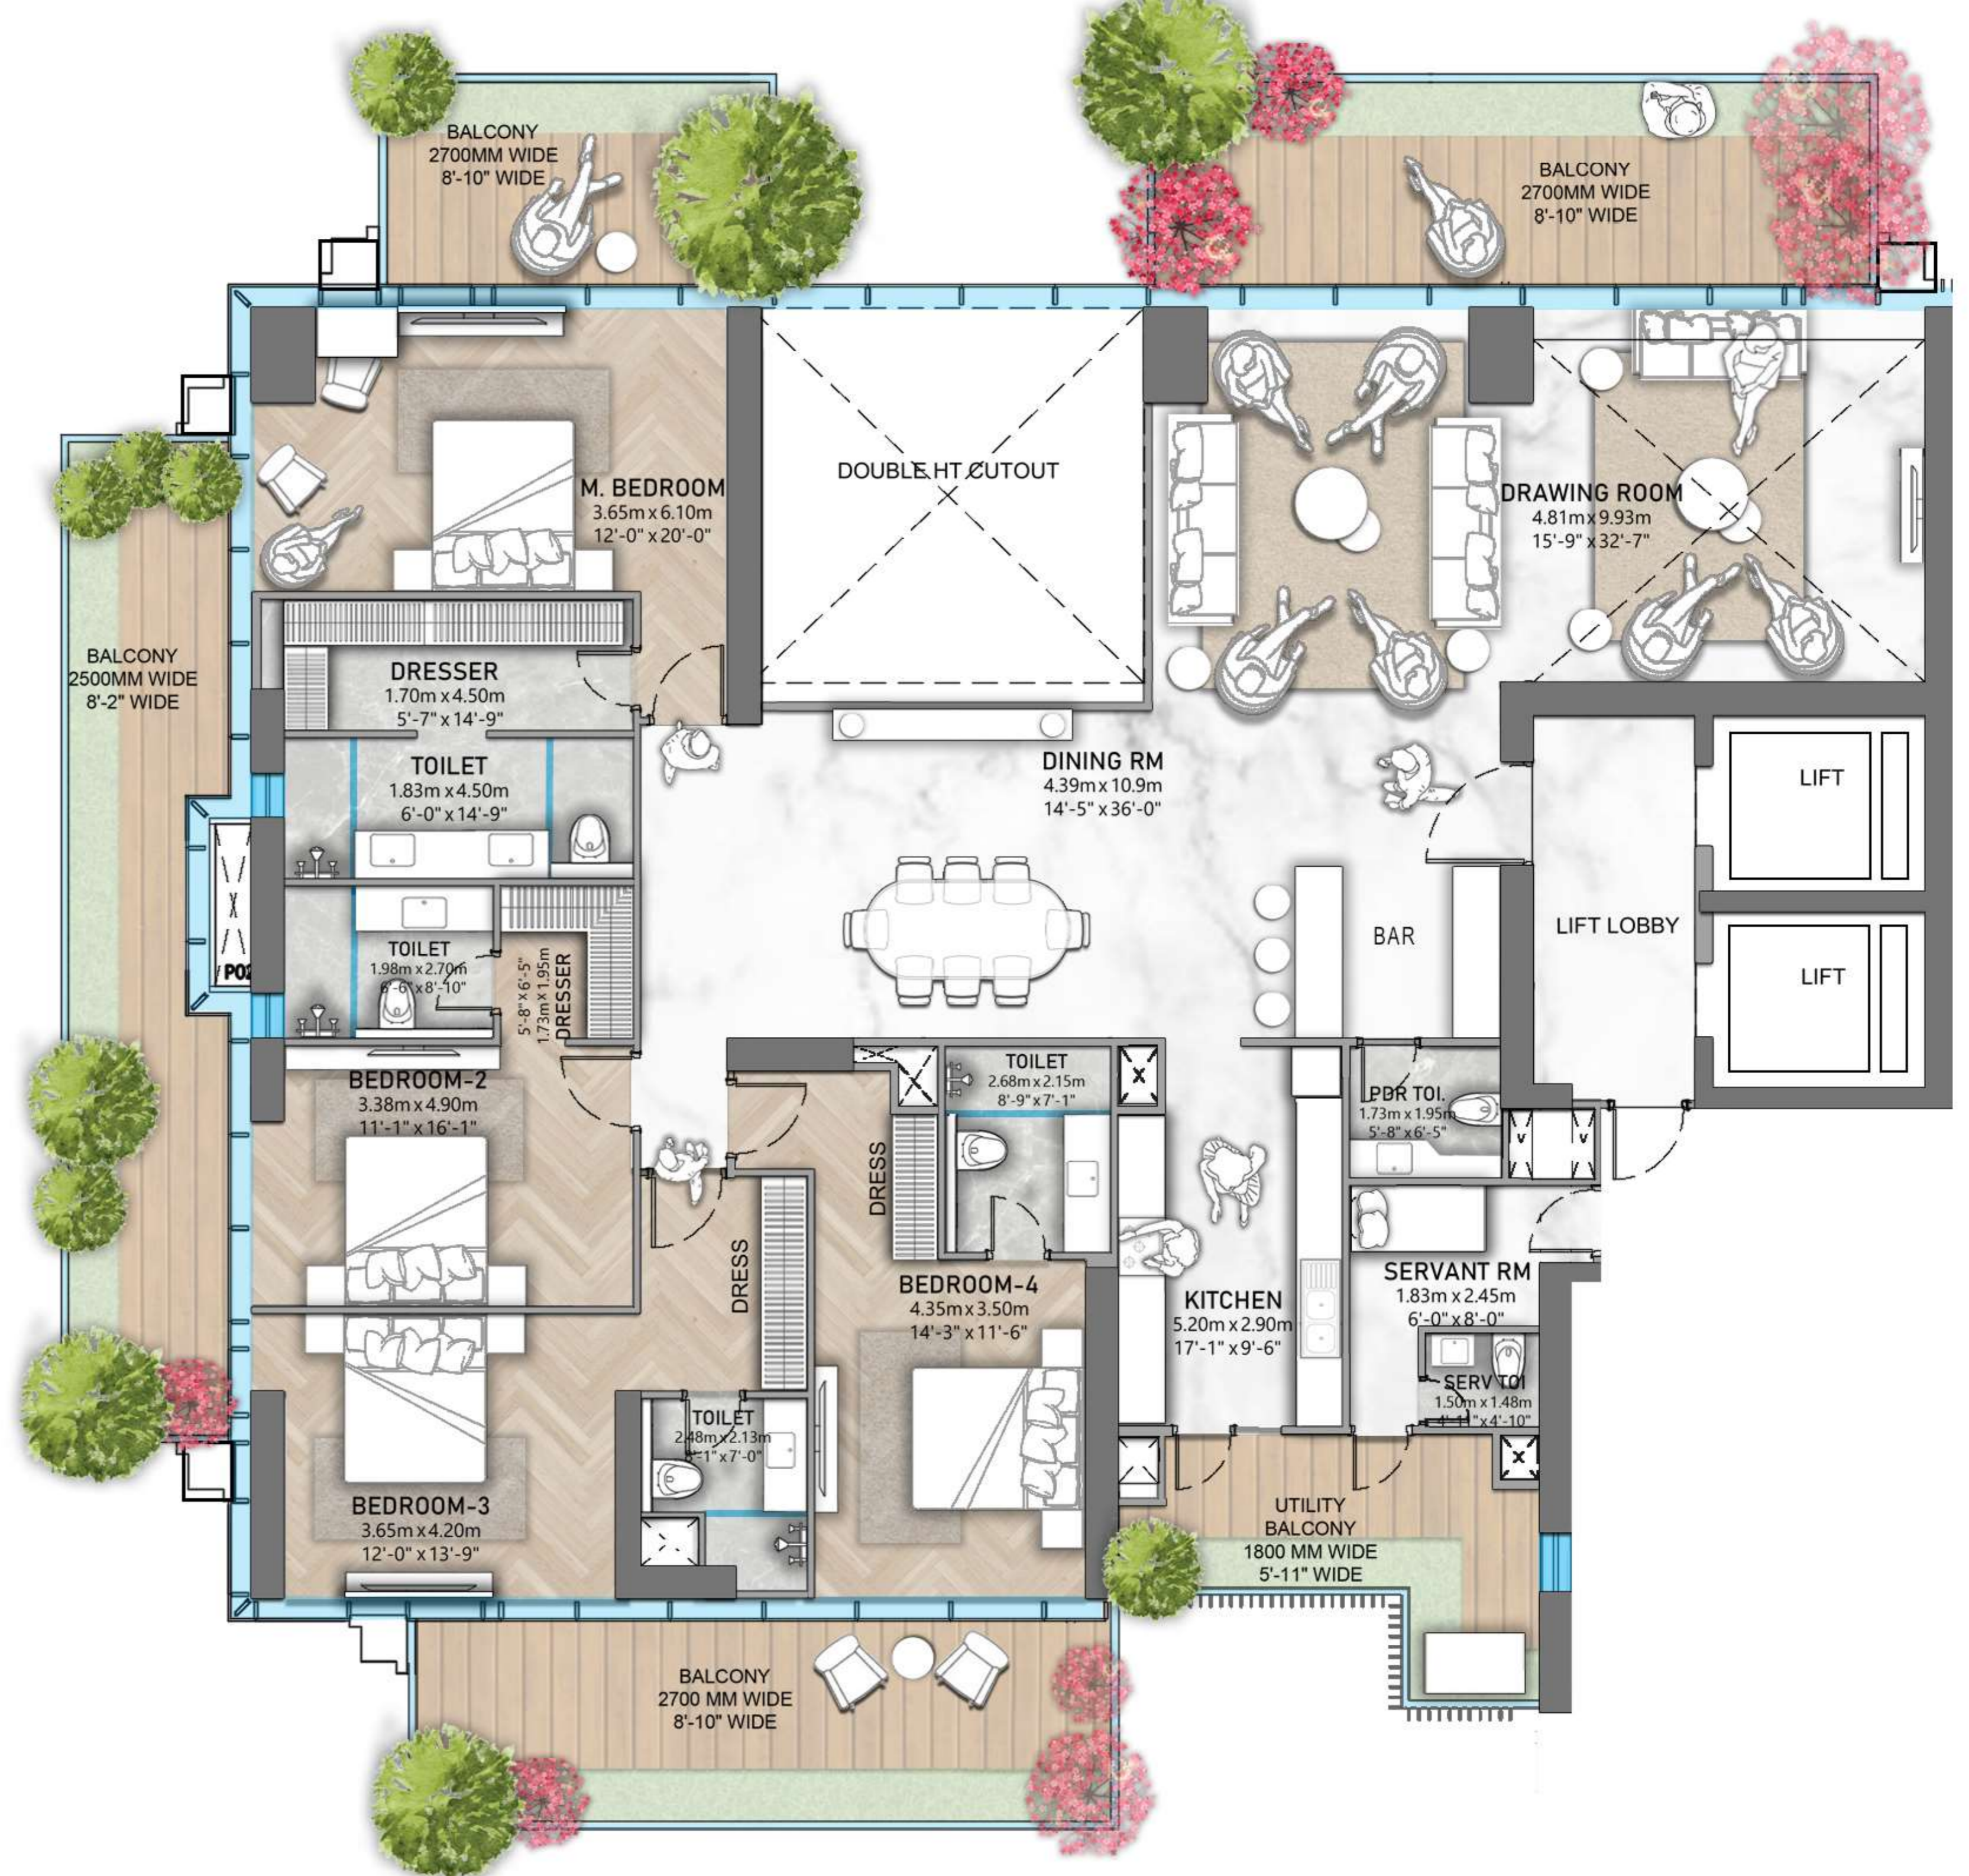

# LAYOUT PLAN

4925 Sqft\*

4 BHK

# LAYOUT PLAN

5685 Sqft\*

4 BHK DH – 901- 4101 Unit

# TRUMP TOWER | LAYOUT PLAN

5685 sqft

4925 sqft

# TRUMP TOWER | LAYOUT PLAN

4925 sqft

5685 sqft