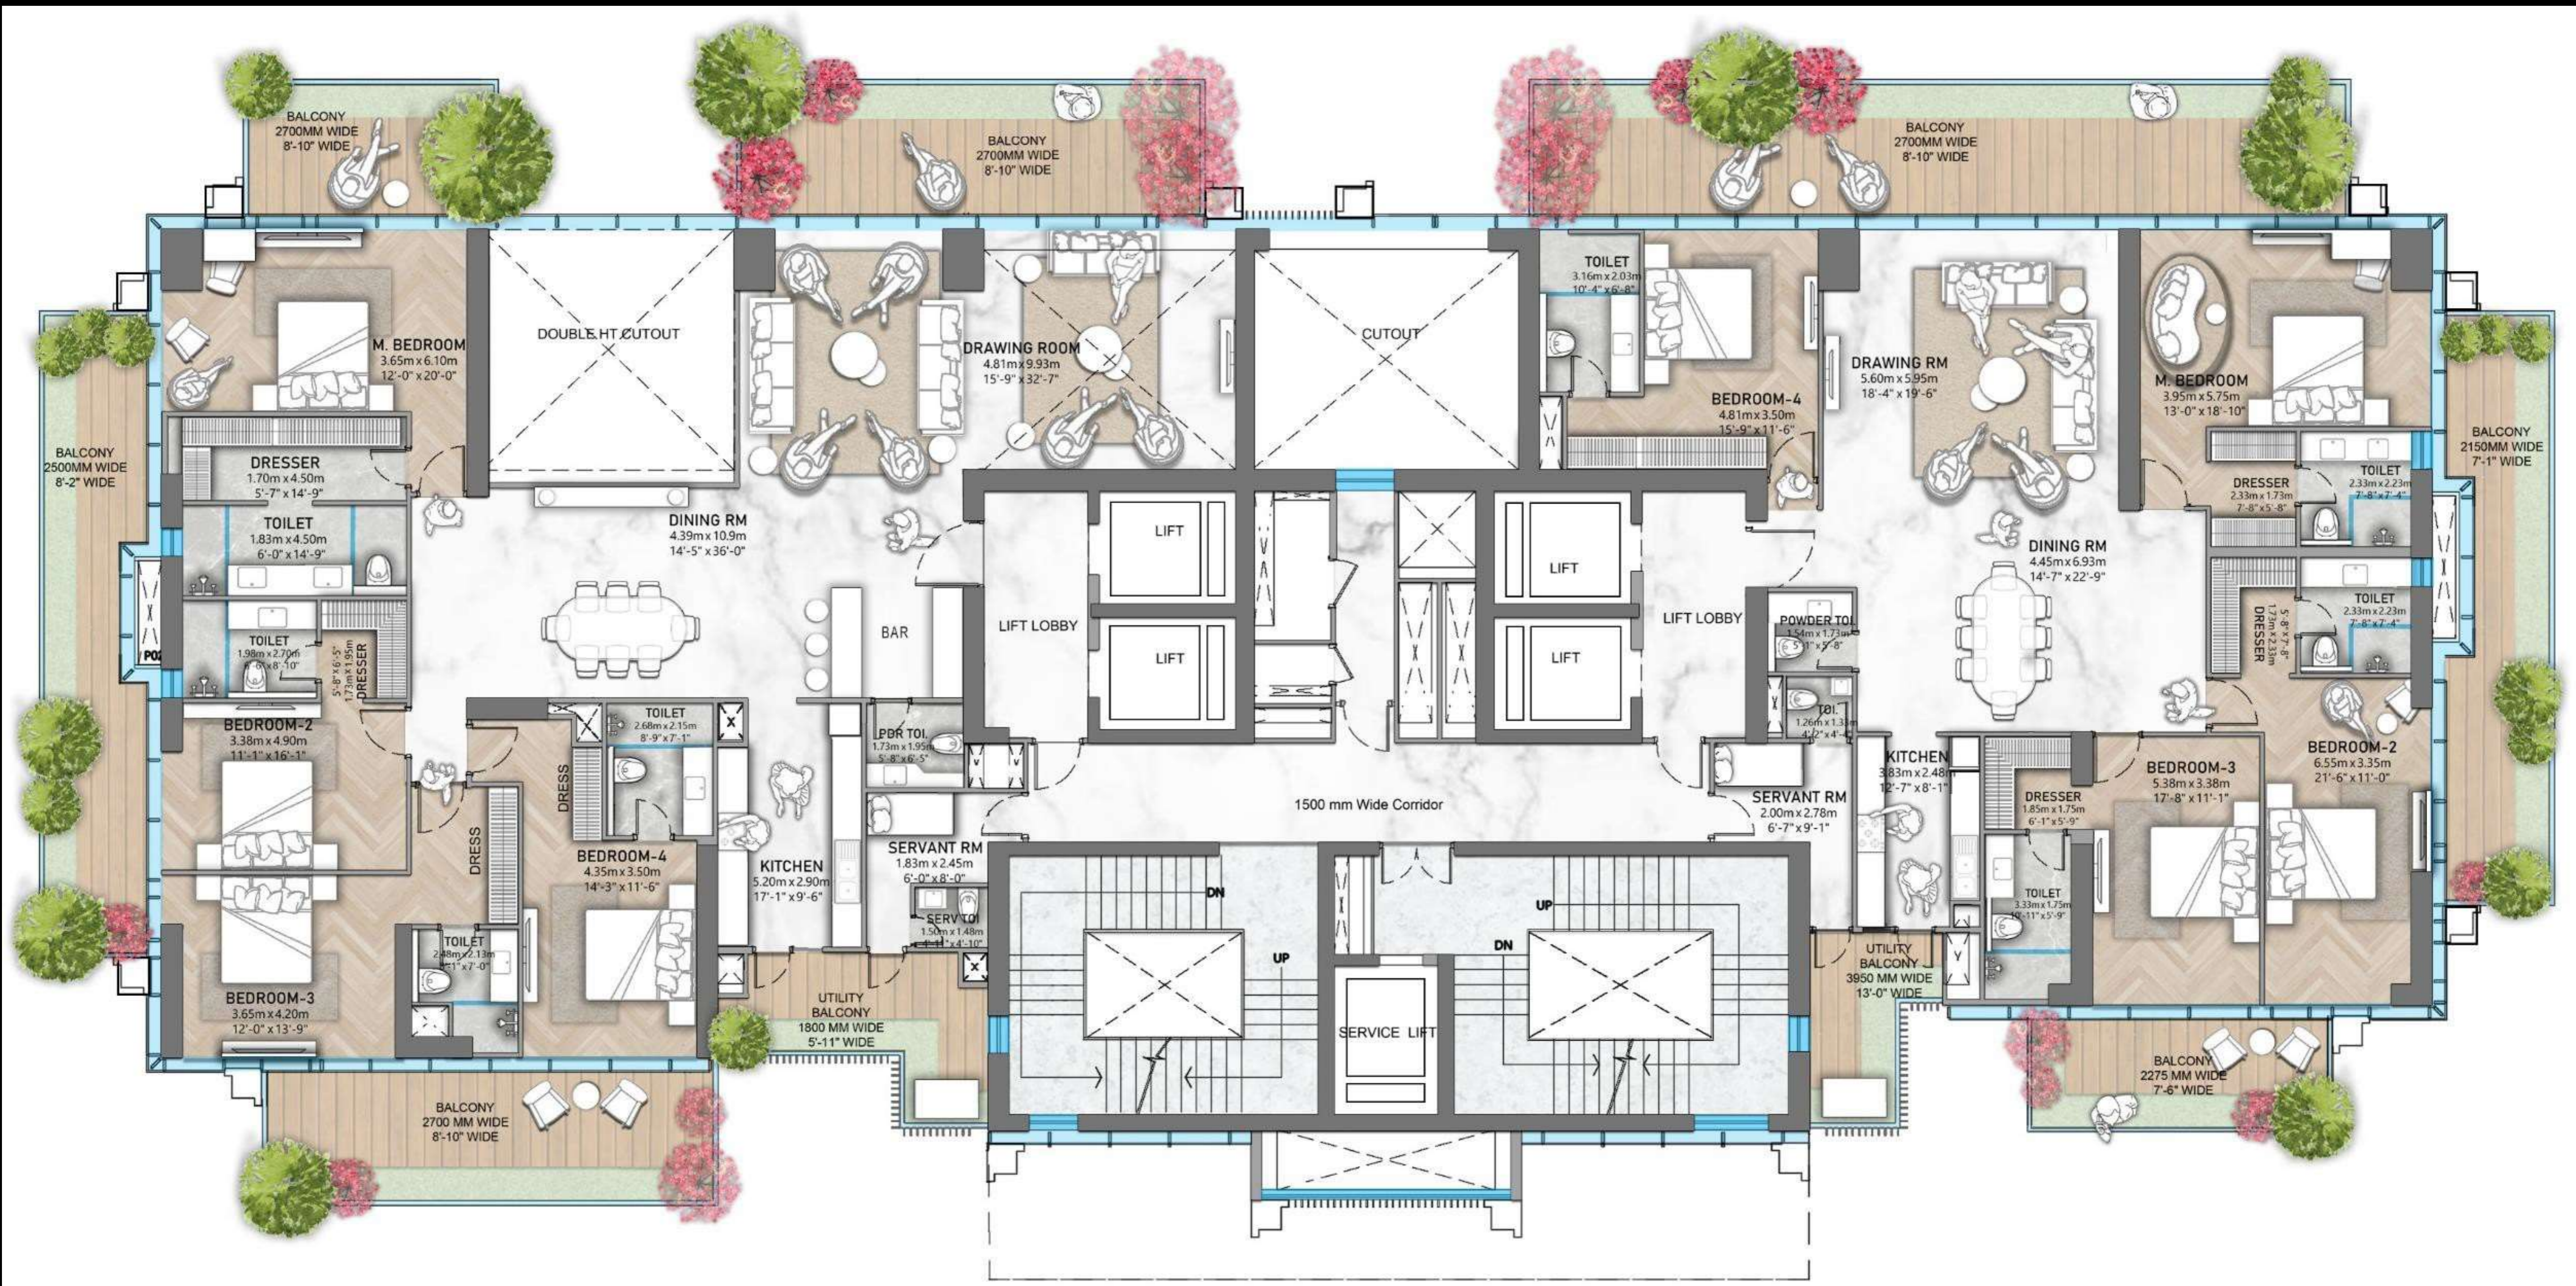

# LAYOUT PLAN

5685 Sqft\*

4 BHK DH – 901- 4101 Unit

# LAYOUT PLAN

5685 Sqft\*

4 BHK DH – 801 - 4201 Unit

# TRUMP TOWER | LAYOUT PLAN

5685 sqft

4925 sqft

# TRUMP TOWER | LAYOUT PLAN

4925 sqft

5685 sqft